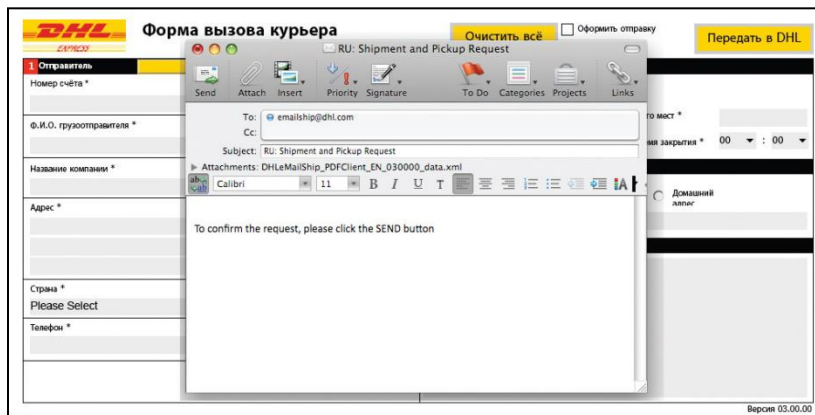

Попробуйте!

Вы можете найти программу на главной странице www.dhl.ru в меню «Экспресс» - «Центр поддержки» - «Программные приложения для отправки»